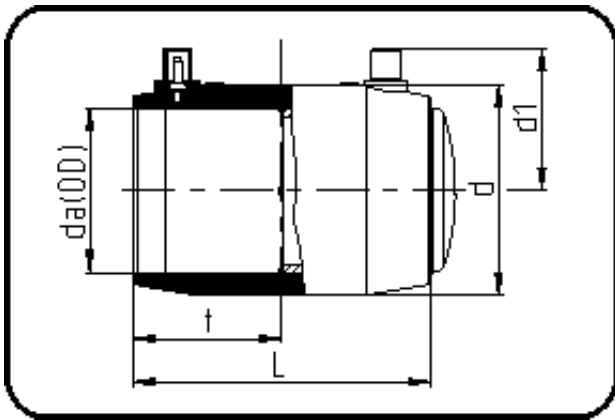

E-Schweissbare Fittings

Code: 174

- E-Endkappe
- MOP Wasser 16bar / Gas 10bar
- W/P-TW
- formgespritzt
- Heizwendelschweissung
- PE 100-RC schwarz

Dimension	Code	Detail	Gewicht
200	70.174.0200.11	200 SDR 17-11	4.80

	Einheit	Nominale	Tol+	Tol-
da(OD)	mm	200	0.00	0.00
L	mm	215,5	4.50	0.00
d	mm	245	1.50	1.50
d1	mm	127	1.50	1.50
t	mm	105	4.50	0.00