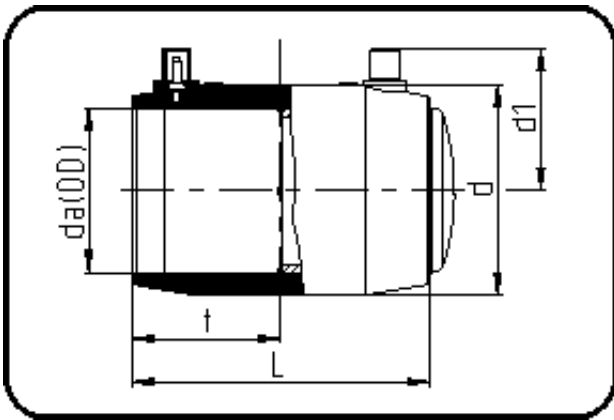

E-Schweissbare Fittings

Code: 174

- E-Endkappe
- MOP Wasser 16bar / Gas 10bar
- W/P-TW
- formgespritzt
- Heizwendelschweissung
- PE 100-RC schwarz

Dimension	Code	Detail	Gewicht
140	70.174.0140.11	140 SDR 17-11	2.17

	Einheit	Nominale	Tol+	Tol-
da(OD)	mm	140	0.00	0.00
L	mm	179	4.50	0.00
d	mm	180	1.50	1.50
d1	mm	99	1.50	1.50
t	mm	88,5	3.00	0.00