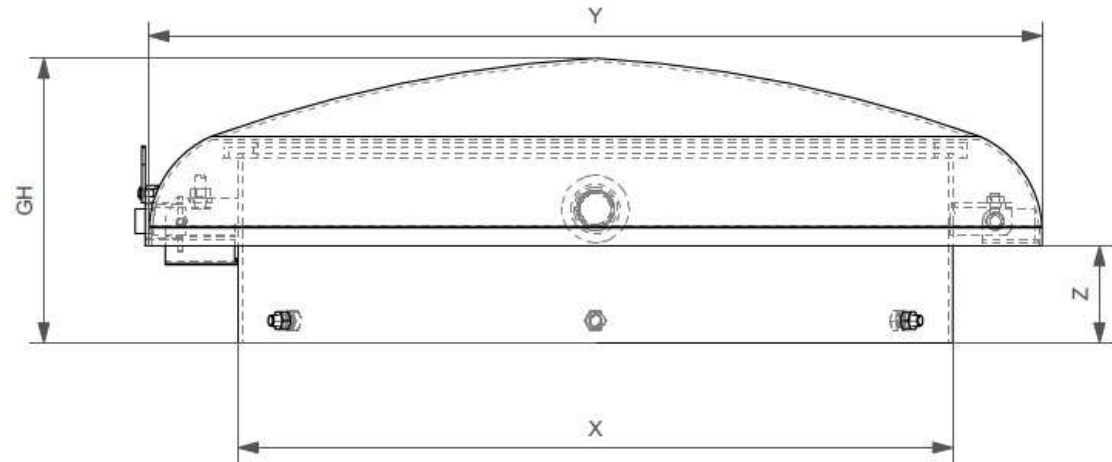

Kaba-8 Druckzylinder 62
mit 2 Schlüssel
(KABA1037F/16)

Klappdeckel

Moosgummi

Schloss - Spiel
einstellbar

1" Entlüftungshaube
mit Sieb
(Insekten-dicht)

Innen passend auf Kunststoffrohr:
NW600 = Kunststoffrohr ADØ630
NW800 = Kunststoffrohr ADØ800

Reservoirdeckel Ø 600 oder 800 mm, OHNE SVGW, verzinkt

Artikel	NW	X (mm)	Y (mm)	Z (mm)	GH (mm)	Gewicht KG
RESD600	600	640	800			33 zirka
RESD800	800	810	1000			44 zirka

- Alle Teile feuerverzinkt (Masch.Elemente = Inox)