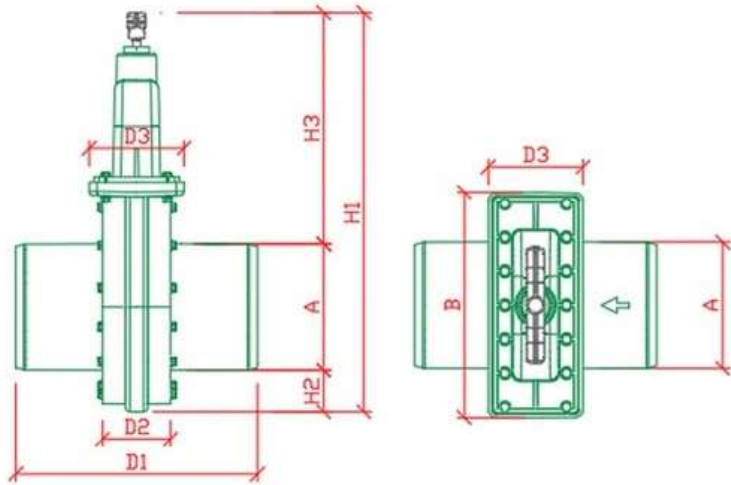

Plattenschieber PVC Grün

Röhre Moos Artikel Nr: THUGxxx

Erstellt am 12.3.2025

Dimension (mm)	Druck (bar)	A	B	D1	D2	D3	H1	H2	H3
100	4,0	110	235	306	98	120	401	53	238
125	4,0	125	250	306	98	120	427	53	249
150	4,0	160	285	306	98	120	506	53	293
200	4,0	200	323	406	98	120	583	52	331
250	2,5	250	374	406	98	120	683	52	381
300	2,5	315	438	406	98	120	809	52	442