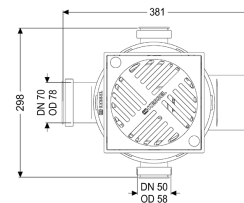

Grundkörper Der Universale DN 100, Rost schwarz, Rückstauschutz

Artikelinformationen

Artikelnummer: 27611
 GTIN: 4026092007822
 Preisgruppe: 10

Produktvorteile

- Flexibler Einbau: teleskopisches Aufsatzstück drehbar - neigbar - höhenverstellbar
- Integrierter Rückstauschutz
- Flexible Planung durch drei feste serienmäßige Zuläufe

Abmessungen

| | |
|-------------------------------|-----------------------------|
| Gewicht netto: | 2,69 kg |
| Gewicht brutto: | 3,02 kg |
| Aussparungsmaß Breite: | 320 mm |
| Aussparungsmaß Länge: | 400 mm |
| Einbautiefe: | 216 - 276 mm |
| Art der Höhenverstellbarkeit: | teleskopisches Aufsatzstück |
| Länge: | 380 mm |
| Breite: | 300 mm |
| Verpackungsmaß Länge: | 380 mm |
| Verpackungsmaß Breite: | 295 mm |
| Verpackungsmaß Höhe: | 257 mm |

| | |
|----------------------|-----------|
| Behälter/Grundkörper | |
| Stützen Ausführung: | waagrecht |

Abdeckungsmerkmale

| | |
|---------------------|-----------------|
| Abdeckungsart: | Schlitzrost |
| Abdeckung Material: | Kunststoff |
| Abdeckung Farbe: | schwarz |
| Belastungsklasse: | K 3 (EN 1253-1) |
| Rostgröße Länge: | 188 mm |
| Rostgröße Breite: | 188 mm |
| Rostgröße Höhe: | 25 mm |
| Schlammeimer: | ja |

Rost

| | |
|-------------------|--------|
| Rostgröße Länge: | 188 mm |
| Rostgröße Breite: | 188 mm |
| Rostgröße Höhe: | 25 mm |