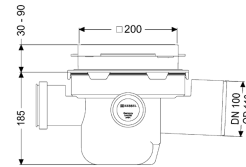

Grundkörper Der Universale DN 100, Rost schwarz, Rückstauschutz

Artikelinformationen

Artikelnummer: 27611
GTIN: 4026092007822
Preisgruppe: 10

Produktvorteile

- Flexibler Einbau: teleskopisches Aufsatzstück drehbar - neigbar - höhenverstellbar
- Integrierter Rückstauschutz
- Flexible Planung durch drei feste serienmäßige Zuläufe

Beschreibung

Der Ablauf aus Kunststoff ist mit einem herausnehmbaren Rückstauverschluss mit zwei Rückstauklappen, einem handverriegelbaren Notverschluss sowie einem Schlammeimer ausgestattet. Der Grundkörper verfügt außerdem über zwei Zuläufe DN 50 und einen Zulauf DN 70 mit Blindstopfen.

Ausführung

Schlammmeimer:	ja
Notverschluss:	ja
WU-Flansch:	ohne
Mechanische Rückstauklappen:	2

Allgemeine Merkmale

Farbe:	schwarz
Norm:	EN 1253
Nennweite (DN):	100
Außendurchmesser (DA):	110 mm
Abwasserart:	fäkalienfrei
Einbausituation:	Einbau in die Bodenplatte
Auslieferungszustand:	installationsfertig
Rückstauschutz:	Typ 5
Geruchsverschluss:	inklusive

Abmessungen